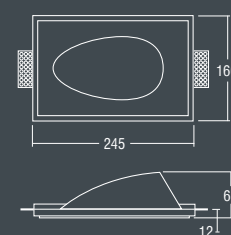

Lamp	Cut Out Size
LED 1W | G9 25W	248 x 163 mm