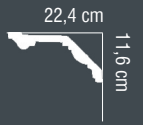

MDB102 · wymiary: 240 x 7,5 x 8,2 cm |
MDB102 Flex · wymiary: 235 x 7,5 x 8,2 cm |

MDB142 · wymiary: 240 x 10,2 x 7,6 cm |

MDB118 · wymiary: 240 x 10 x 9,7 cm |

MDB169 · wymiary: 240 x 12,5 x 12,6 cm |

MDB218 · wymiary: 240 x 13 x 21 cm |

MDB214 · wymiary: 240 x 16 x 15 cm |

PLAIN CORNICE MOULDINGS

/ LISTWY PRZYSUFITOWE GŁADKIE

MDB213 · wymiary: 240 x 8,1 x 8,1 cm |
MDB213 Flex · wymiary: 235 x 8,1 x 8,1 cm |

MDB117 · wymiary: 240 x 8,5 x 9 cm |
MDB117 Flex · wymiary: 235 x 8,5 x 9 cm |

MDB161 · wymiary: 240 x 9 x 8,5 cm |

MDB110 · wymiary: 240 x 9,5 x 10,5 cm |

MDB108 · wymiary: 240 x 10 x 10 cm |
MDB108 Flex · wymiary: 235 x 10 x 10 cm |

MDB137 · wymiary: 240 x 10 x 5,5 cm |

MDB158 · wymiary: 240 x 10,5 x 12,5 cm |

MDB156 · wymiary: 240 x 10,5 x 15,5 cm |

MDB105 · wymiary: 240 x 11 x 12 cm |

MDB121 · wymiary: 240 x 11,6 x 22,4 cm |

MDB154 · wymiary: 240 x 15,4 x 12 cm |

MDB140 · wymiary: 244 x 16,5 x 14,5 cm |

MDB155 · wymiary: 244 x 21,6 x 21,6 cm |