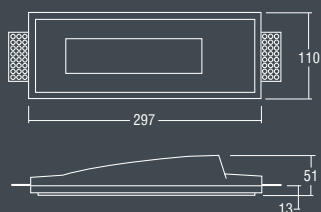

MD002 · wymiary: 200 x 4 x 1,8 cm |

MD007 · wymiary: 200 x 7,36 x 2,31 cm |

MD368 · wymiary: 200 x 5,6 x 5,1 cm |

MD367 · wymiary: 200 x 7,1 x 7,3 cm |

MD362
200 x 18 x 5,5 cm

MD369
200 x 11,5 x 7,8 cm

QL004
200 x 10 x 10 cm

QL001
200 x 15,5 x 15,5 cm

QL002
200 x 9,2 x 9,2 cm

QL003
200 x 13 x 13 cm

MARDOMDECOR

2045

Lamp	Cut Out Size
LED 1W G9 25W	300 x 113 mm

2031

Lamp	Cut Out Size
LED 1W G9 25W	255 x 200 mm