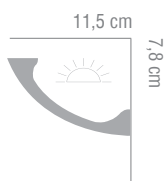

K5009
wymiary: 36,5 x 19,2 x 37,7 cm

K5015
wymiary: 29 x 18,3 x 17 cm

K5016
wymiary: 45 x 15 x 23,5 cm

K5004
wymiary: 50,5 x 20,3 x 17 cm

K6002 / K6003
wymiary: 132 x 67,3 x 38 cm

K6008 / K6009
wymiary: 97 x 46 x 16 cm

MARDOMDECOR

MD360
wymiary: 200 x 14 x 1,6 cm

MDD346
wymiary: 240 x 6,1 x 2,5 cm

D1511
wymiary: 240 x 9,3 x 3,2 cm

MD358
wymiary: 200 x 12 x 1,5 cm

MDD315
wymiary: 240 x 22 x 6,4 cm

N1024-2
wymiary: 43 x 20,5 cm

N3324
wymiary: 200 x 24 cm

PANEL & CORNICE MOULDINGS

/ LISTWY PRZYSUFITOWE NAŚCIENNE

MD001 · wymiary: 200 x 2,1 x 2,3 cm |

MD003 · wymiary: 200 x 2,2 x 1 cm |

MD237 · wymiary: 200 x 3 x 3 cm |

MD255 · wymiary: 200 x 3,8 x 2,08 cm |

MD002 · wymiary: 200 x 4 x 1,8 cm |

MD007 · wymiary: 200 x 7,36 x 2,31 cm |

MD368 · wymiary: 200 x 5,6 x 5,1 cm |

MD367 · wymiary: 200 x 7,1 x 7,3 cm |

MD362
200 x 18 x 5,5 cm

MD369
200 x 11,5 x 7,8 cm

QL004
200 x 10 x 10 cm