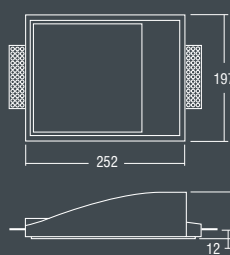

MD002 · wymiary: 200 x 4 x 1,8 cm |

MD007 · wymiary: 200 x 7,36 x 2,31 cm |

MD368 · wymiary: 200 x 5,6 x 5,1 cm |

MD367 · wymiary: 200 x 7,1 x 7,3 cm |

MD362
200 x 18 x 5,5 cm

MD369
200 x 11,5 x 7,8 cm

QL004
200 x 10 x 10 cm

QL001
200 x 15,5 x 15,5 cm

QL002
200 x 9,2 x 9,2 cm

QL003
200 x 13 x 13 cm

MARDOMDECOR

2045

Lamp	Cut Out Size
LED 1W G9 25W	300 x 113 mm

2031

Lamp	Cut Out Size
LED 1W G9 25W	255 x 200 mm

MD235 · wymiary: 200 x 1,9 x 1,9 cm |

MD359 · wymiary: 200 x 7 x 1,6 cm |
MD359 Flex · wymiary: 235 x 7 x 1,6 cm |

MD017 · wymiary: 200 x 7,1 x 1,4 cm |

MD018 · wymiary: 200 x 8 x 1,3 cm |
MD018 Flex · wymiary: 235 x 8 x 1,3 cm |